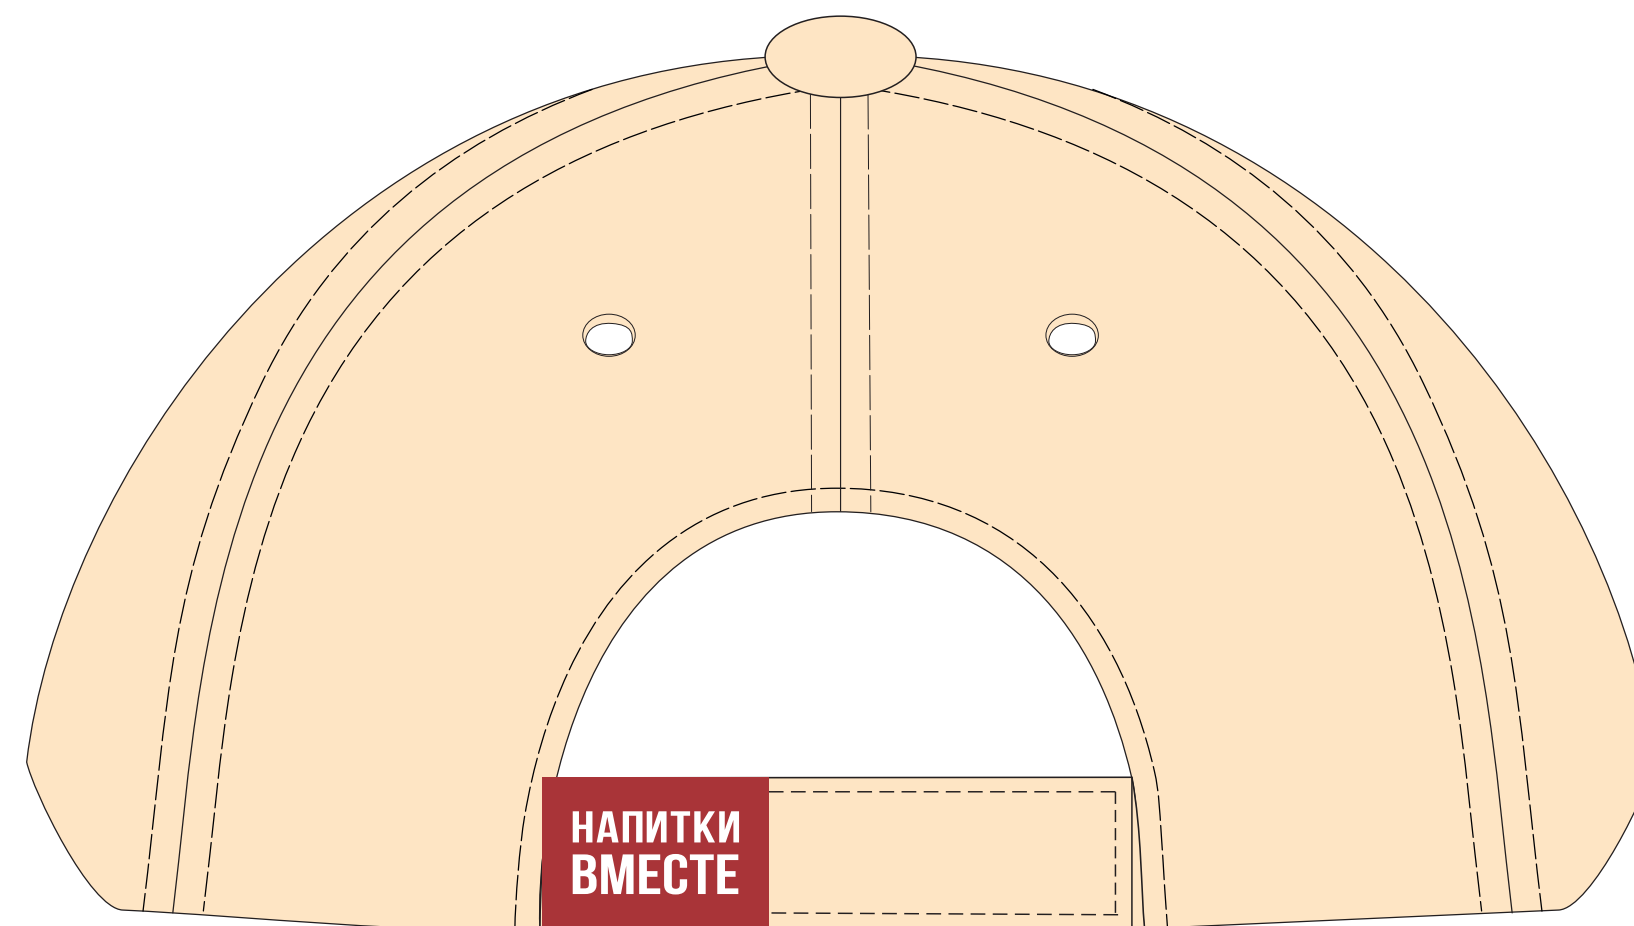

Вышивка 1+0 (Pantone 489c)  
Размер нанесения: 65\*12,1 мм

Шеврон, ориентировочный размер 70x20мм в развернутом виде  
размер видимой части в сложенном виде: 30x20 мм  
Шелкотрансфер 1+0 (белый)